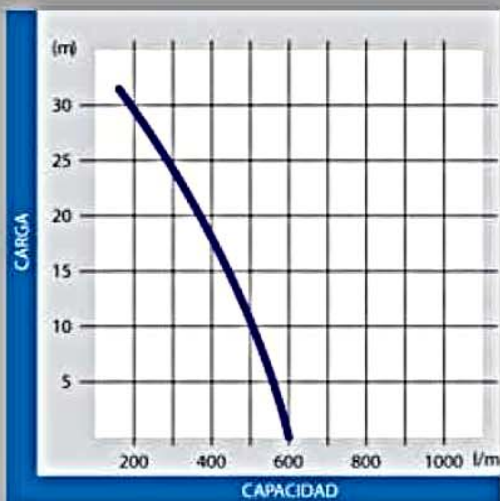

Ocultar Curvas

### Curvas de rendimiento

WB20XH DR: 2" x 2"

WB30XH DR: 3" x 3"